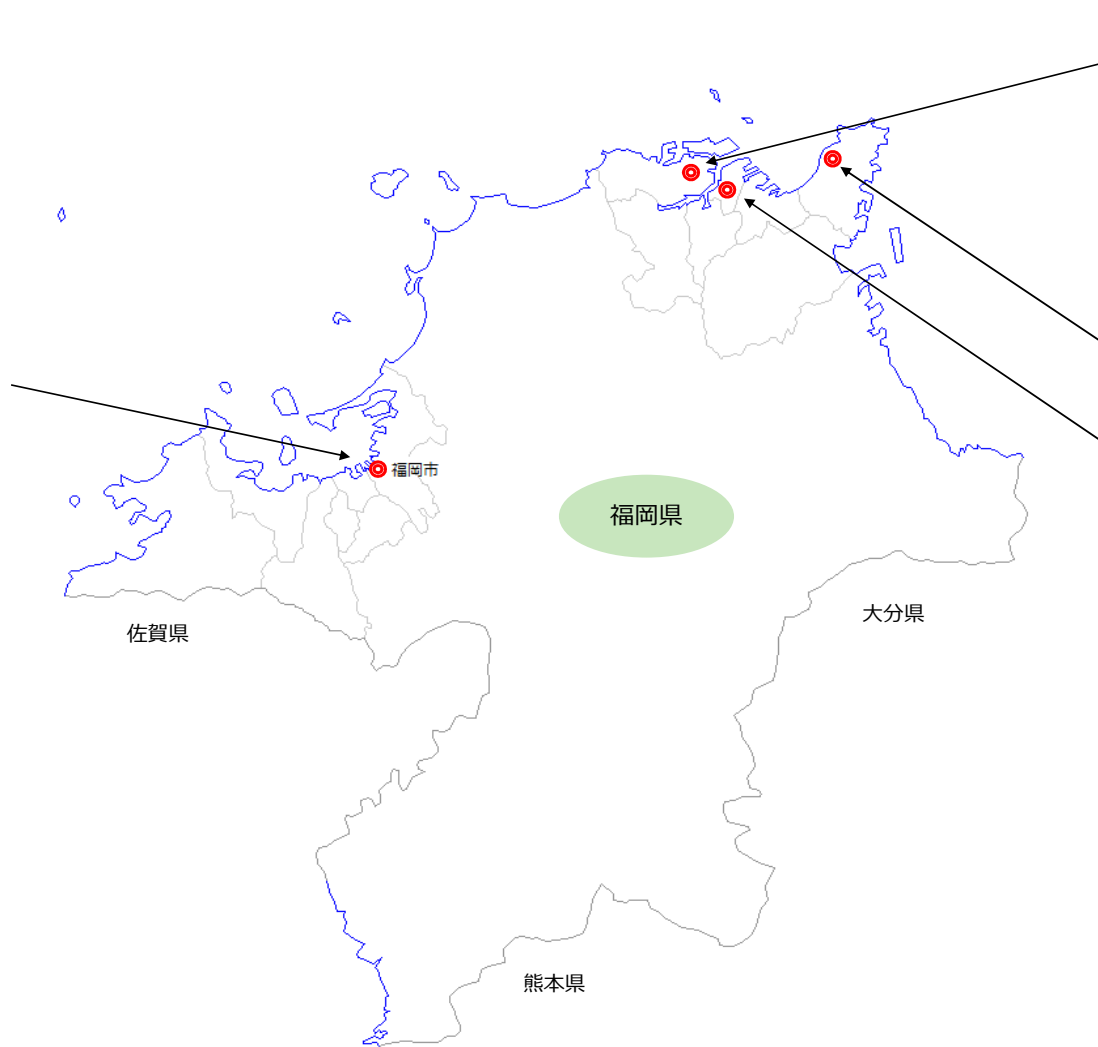

<福岡県>

- 正会員(本社、事業場)
- 賛助会員(団体会員を除く)

<福岡市>

- 野田無線株式会社  
福岡市中央区荒戸2-5-35  
竜ビル1F  
TEL: 092-741-2154
- 古野電気株式会社 国内営業部  
北九州支店 福岡営業所  
福岡市中央区港3-1-44  
TEL: 092-711-1777

<北九州市>

- 幸陽電機工業株式会社  
北九州市若松区藤ノ木3-5-19  
TEL: 093-871-5226
- 若松電機  
北九州市若松区  
鴨生田4-11-12  
TEL: 093-791-5168
- 株式会社北九州マリンラジオサービス  
北九州市若松区用勺1-13  
TEL: 093-791-9052
- 株式会社西日本電波研究所  
北九州市門司区畑1548-2  
TEL: 093-481-7127
- 日邦無線電機株式会社  
北九州市戸畑区銀座2-6-18  
TEL: 093-871-5226