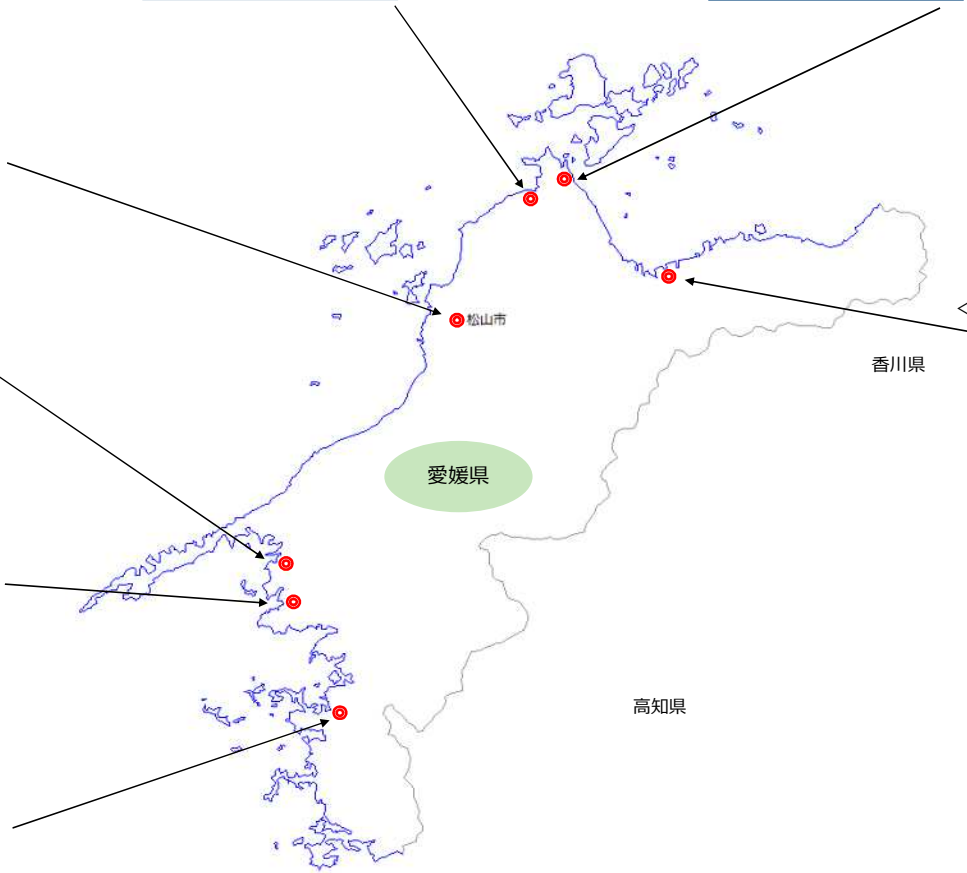

- 東京計器㈱
今治サービスステーション
今治市常盤町4-4-7
- 三信船舶電具㈱ 高松営業所
今治サービスステーション
今治市波方町養老字深田甲
738-22 テクノ波方工場内

<西条市>

- BEMAC㈱ 西条工場
西条市ひうち東ひうち18-18
TEL:0897-53-1080

愛媛県

高知県

香川県

松山市