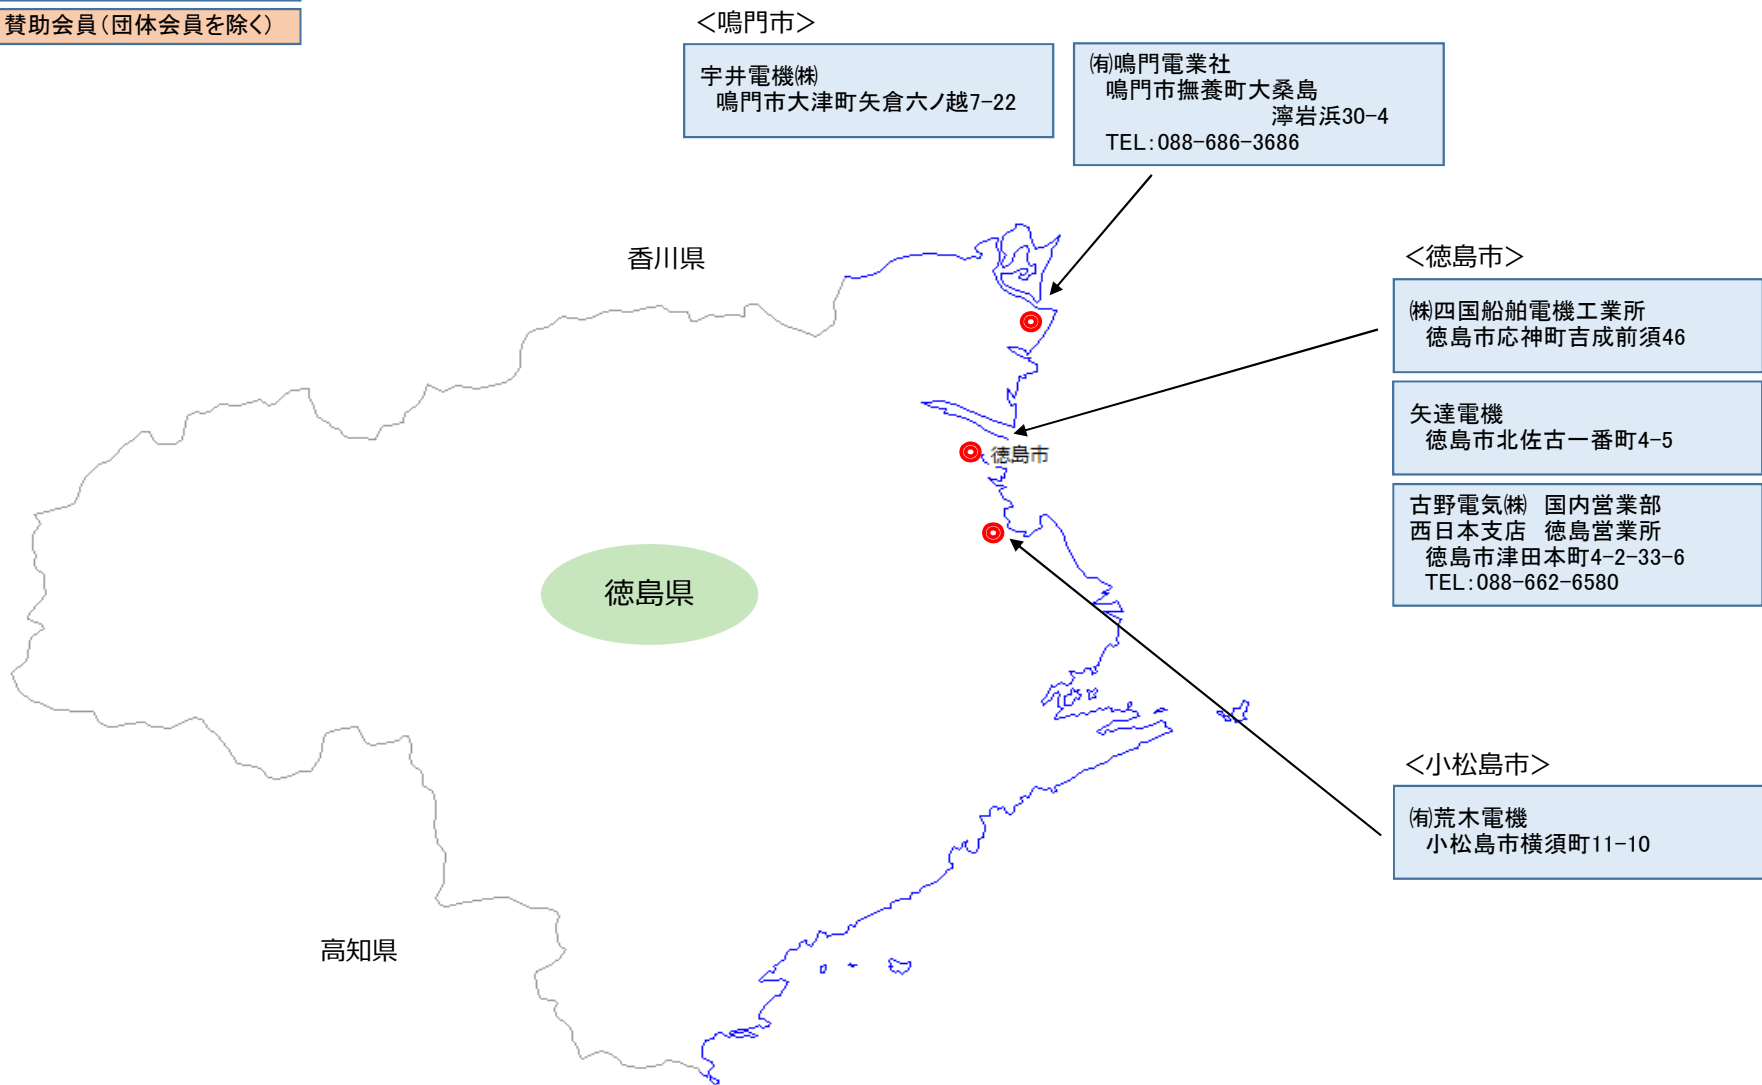

<徳島県>

- 正会員(本社、事業場)
- 賛助会員(団体会員を除く)

<鳴門市>
宇井電機(株)
鳴門市大津町矢倉六ノ越7-22

(有)鳴門電業社
鳴門市撫養町大桑島
澤岩浜30-4
TEL: 088-686-3686

<徳島市>
(株)四国船舶電機工業所
徳島市応神町吉成前須46

矢達電機
徳島市北佐古一番町4-5

古野電気(株) 国内営業部
西日本支店 徳島営業所
徳島市津田本町4-2-33-6
TEL: 088-662-6580

<小松島市>
(有)荒木電機
小松島市横須町11-10