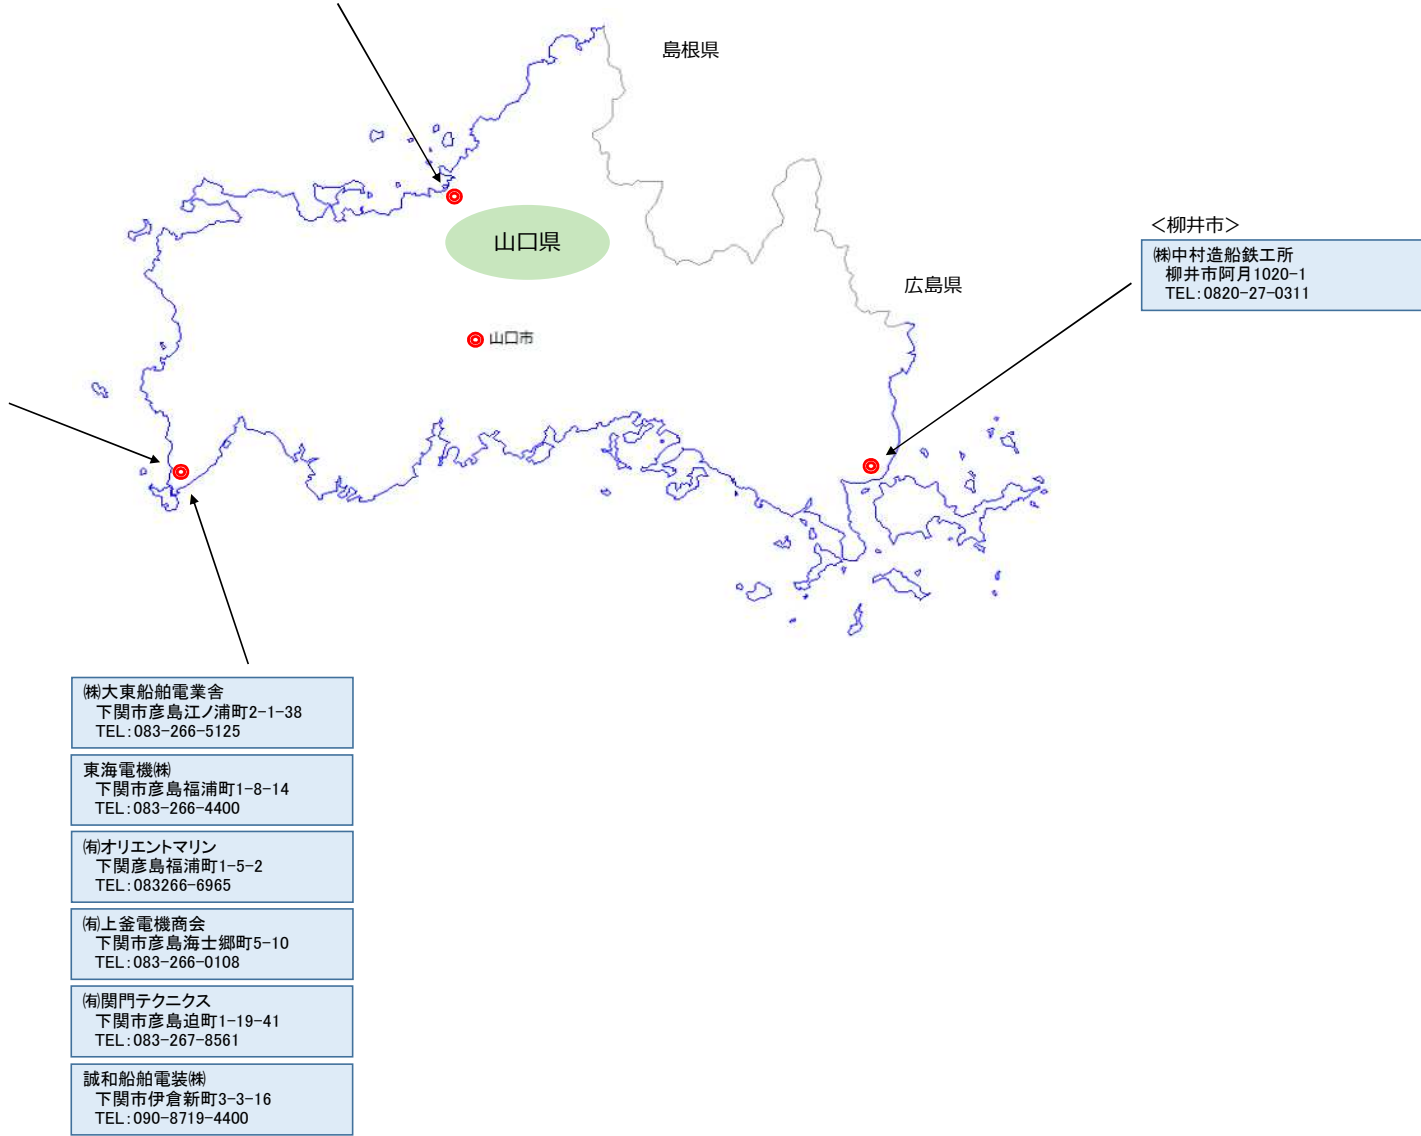

<山口県>

- 正会員(本社、事業場)
- 賛助会員(団体会員を除く)

<下関市>

- ㈱ムサン機電
  下関市豊浦町吉永1245-2
  TEL:083-772-2634
- おおぎ電機
  下関市豊浦町川棚6686-7
  TEL:083-775-4158
- 東洋エス・イー㈱
  下関市大和町1-11-13
  TEL:083-266-4111
- (有)セイコウ
  下関市大和町2-2-8
  TEL:083-266-8101
- 南川商事㈱
  下関市大和町1-6-5
  TEL:083-267-1761
- ㈱ASKA
  下関市大和町2-4-26
  TEL:083-261-2100
- ㈱JRCS
  下関市東大和町1-2-14
  TEL:083-261-0200
- ㈱博電社
  下関市東大和町2-15-12
  TEL:083-267-7171
- 古野電気㈱ 国内営業部
  北九州支店 下関営業所
  下関市大和町1-11-3
  TEL:083-267-9111
- 旭州マリン㈱
  下関市卸新町9-3
  TEL:083-234-5388
- ㈱サンケン機構
  下関市伊崎町1-4-14
  TEL:083250-9234
- 丸電電機(有)
  下関市勝谷新町2-6-29
  TEL:083-256-8960
- 特機システム電機㈱
  下関市宝町5-1
  TEL:083-254-0666
- 船舶無線サービス
  下関市西大坪町2-24
  TEL:083-232-9831

<萩市>

古野電気㈱ 国内営業部
北九州支店 萩営業所
萩市中小畑5089
TEL:0838-25-3151

<柳井市>

㈱中村造船鉄工所
柳井市阿月1020-1
TEL:0820-27-0311