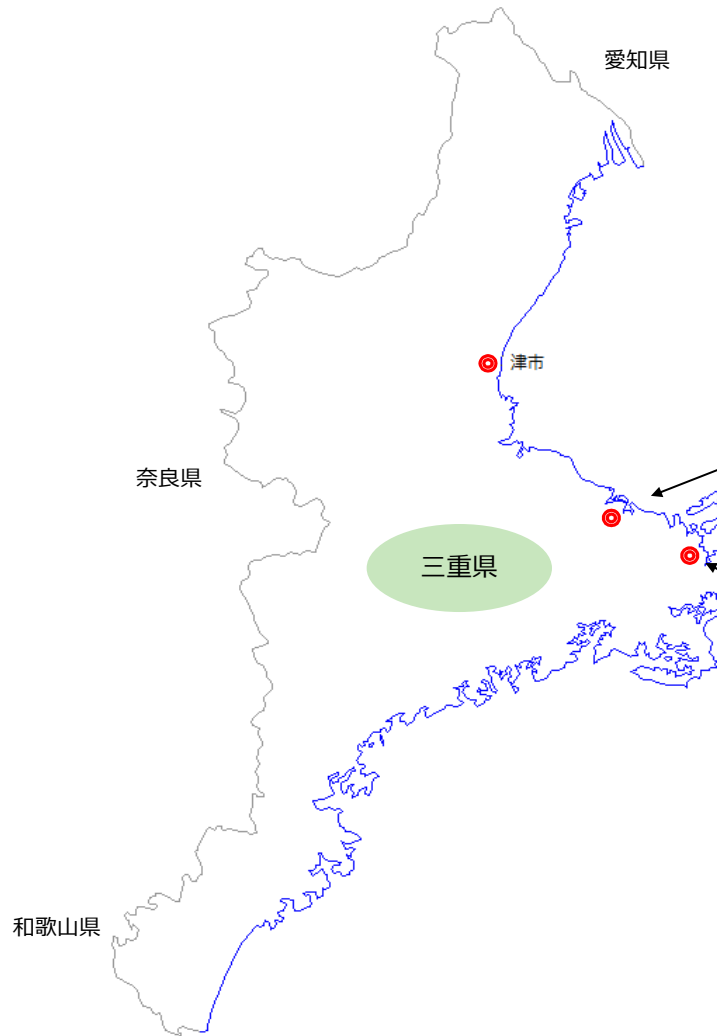

<三重県>

正会員(本社、事業場)

賛助会員(団体会員を除く)

<伊勢市>

(有)清六エンジニアリング
伊勢市一之木4-15-6
TEL:0596-65-6141

横川電装(有)
伊勢市中須町頓垣外284
TEL:0596-20-5562

(有)伊勢電波工業
伊勢市桜木町100-2
TEL:0596-25-0224

古野電気(株) サービス統括部
東海北陸サービスセンター 伊勢SS
伊勢市藤里町212-1
TEL:0596-28-7177