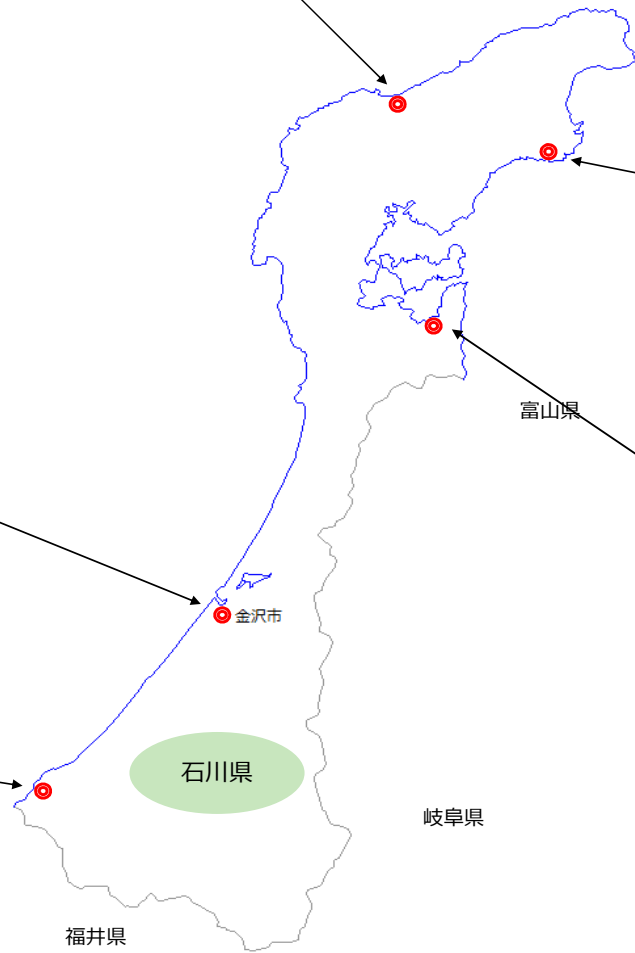

## <加賀市>

- (有)加賀マリンサービス  
加賀市田尻町浜山3-11  
TEL: 0761-75-2119

富山県

岐阜県

福井県

石川県