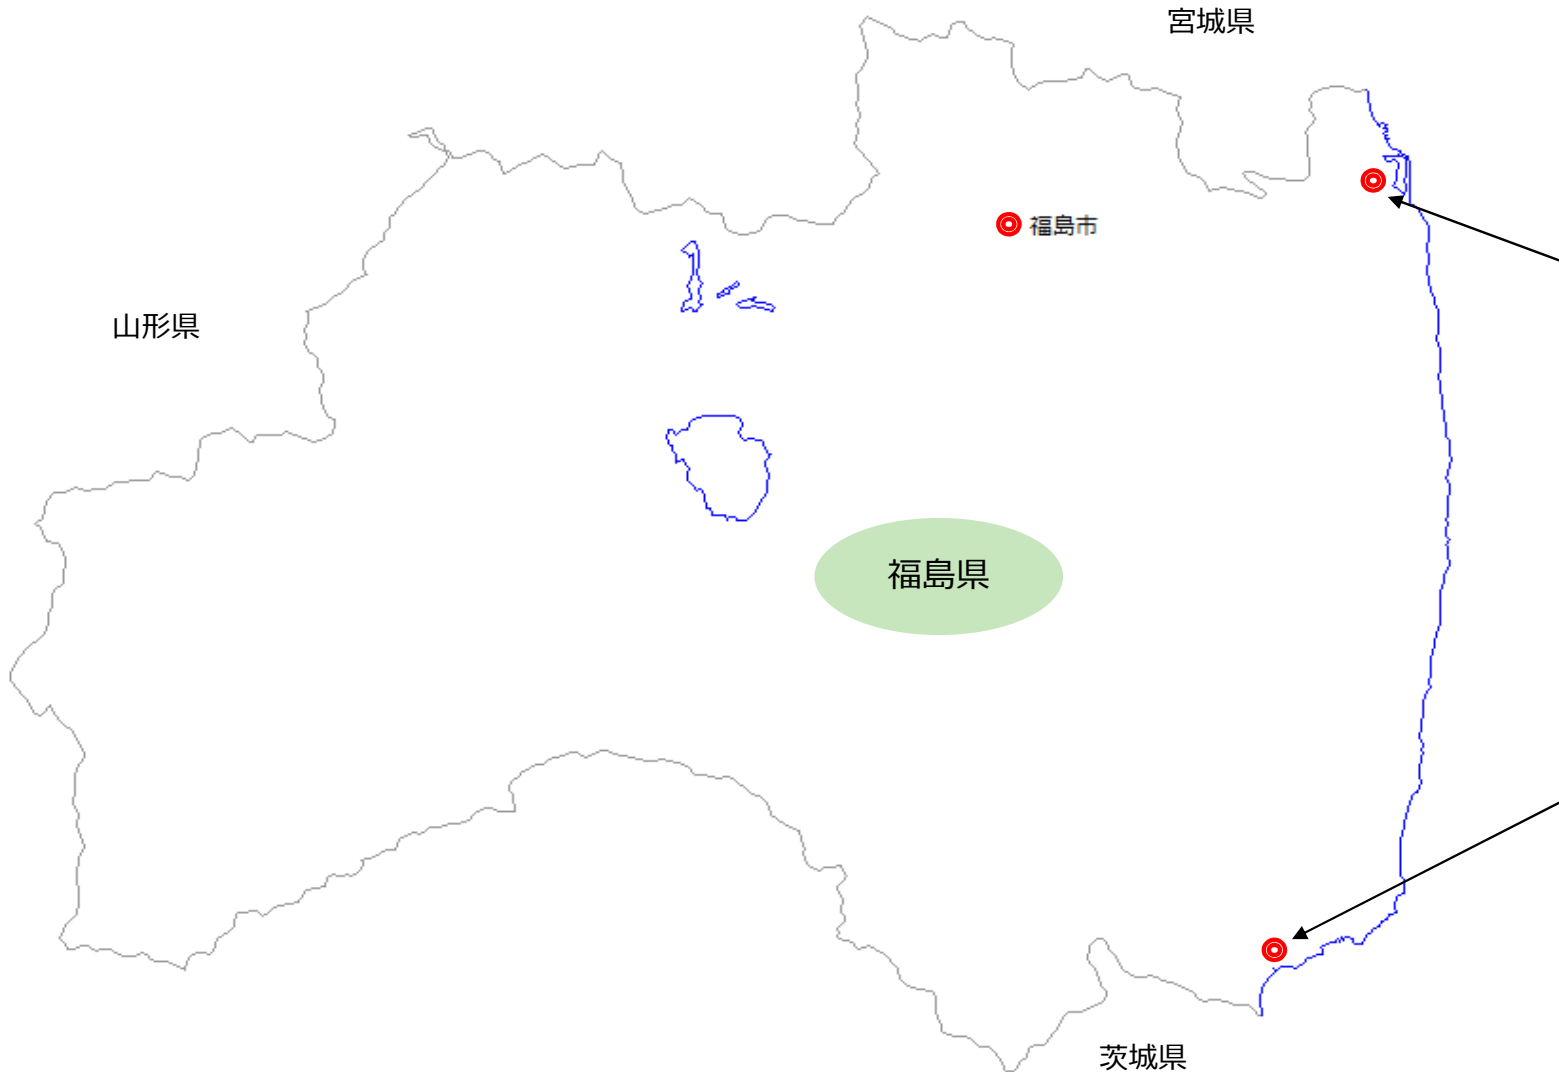

<福島県>

正会員(本社、事業場)

賛助会員(団体会員を除く)

<相馬市>

相沢電機商会
相馬市尾浜追川137-11
TEL:0244-38-8205

(有)大川電機工業所
相馬市尾浜追川1-27
TEL:0244-38-8074

(株)管野電機
相馬市尾浜牛鼻毛156-14
TEL:0244-38-8197

<いわき市>